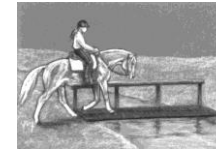

## Passerelle en selle/Brug onder de man

Concours de/Wedstrijd te:
Date/Datum:
Juge/Jury :

<b>Niveau</b>	
Difficulté n°	
Moelijkheidsgraad n°	

	Dossard														
<b>Contrat/Uitvoeringsfouten</b>															
0 faute/fout	7														
1 faute/fout	4														
2 fautes/fouten	1														
3 fautes/fouten	0														
Erreur de parcours non rectifiée	0 sur PTV														
Fout parcours	0 voor PTV														
	<b>Total C</b>														
<b>Style/Stijl</b>															
Position du cavalier / Positie van de ruiter	+1														
Progression régulière	+1														
Regelmatische voortgaande beweging															
Tracé adapté et contrôlé	+1														
Accuraat en gecontroleerde route gevolgd															
	<b>Total S</b>														
<b>Pénalités/Strafpunten</b>															
Utilisation forte des aides/défense du cheval	-1														
Overdreven hulpen/Paard komt tegen hulpen															
Brutalités/Brutaliteit	-10														
Franchissement dangereux	-10														
Gevaarlijke situatie															
Pied sorti/Voet buiten	-10														
Chute : Arrêt du cavalier	0 sur PTV														
Val: Stop van de ruiter	0 voor PTV														
	<b>Total P</b>														
<b>NOTE GLOBALE/GLOBALE PUNTEN</b>	<b>C+S+P</b>														